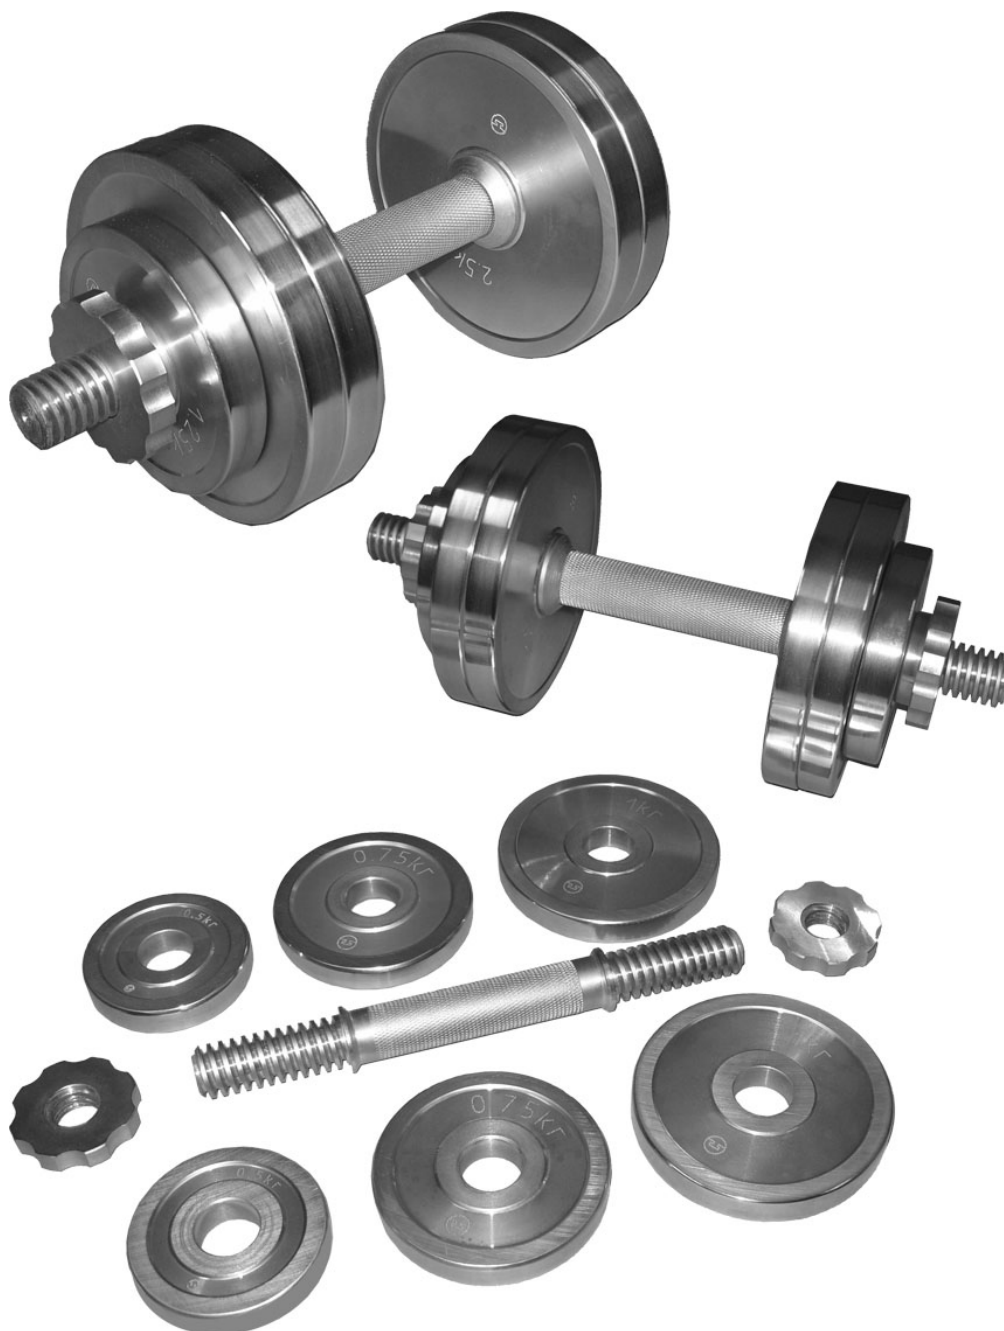

Гантели сборные РГ.6М, РГ.15М

РГ.6М - 6 кг
РГ.15М - 15 кг
 Покрытие деталей - Хром

Масса груза, кг	Количество грузов	
	РГ.6М	РГ.15М
0,5	2	-
0,75	2	-
1	2	-
1,25	-	2
2,5	-	4